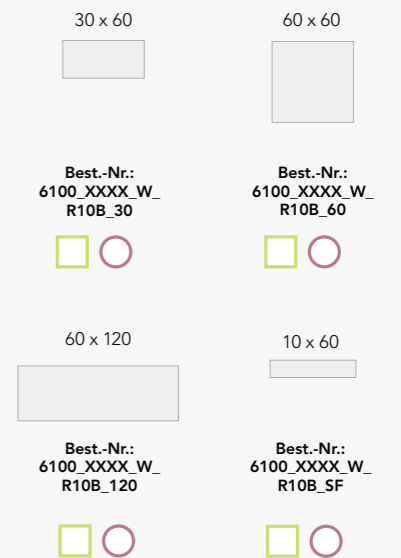

Bad 2 | Zweitbad mit Dusche oder Badewanne und/oder WC

Farbabweichungen aus drucktechnischen Gründen möglich

Bodenfliese als Wandfliese

Individueller Mehrbedarf

OHIO

Wählen Sie Ihr Format

SOLID TONES

Wählen Sie Ihr Format