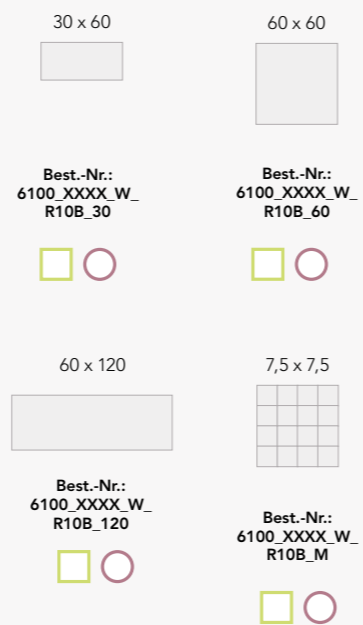

LUCCA

Verlegung Wand

- ☐ ☐ 4001_W | Kreuzverband* | PURE BASIC
- ☐ ☐ 4002_W | 1/3-Verband

Fugenfarbe Wand

- ☐ ☐ 4014_G_W | grau | PURE BASIC
- ☐ ☐ 4014_SG_W | silbergrau

4014_SF_W
☐ Fugenfarbe passend zur Fliese _____
☐ Fugenfarbe passend zur Fliese _____

*Achtung: Die Verlegeart der Kreuzfuge erfolgt nach Raumgeometrie. Dabei besteht kein Anrecht und keine Garantie auf ein aufgehendes Fugenbild, ebenso auf die Anordnung der Armaturen und der Sanitärobjekte im Fugenkreuz.

Wir weisen darauf hin, dass die Fugenfarbe Basalt durch Beanspruchung aufhellen kann. Ebenfalls sind Farbabweichungen bei den Fugenfarben möglich.

☐ **Bad 1** | Hauptbad immer mit Dusche
je nach Grundriss zusätzliche Badewanne

☐ **Bad 2** | Zweitbad mit Dusche oder Badewanne und/oder WC

Farbabweichungen aus drucktechnischen Gründen möglich

Bilder können vom Originalprodukt abweichen. Sortiment-Änderungen durch Hersteller können nicht ausgeschlossen werden.

Produktabweichungen sind je nach Bauvorhaben und technischen Erfordernissen möglich