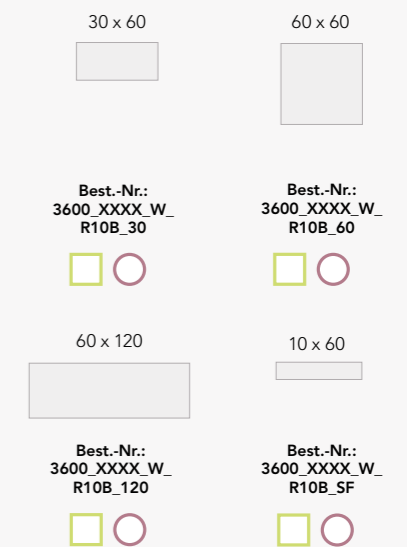

Bad 2 | Zweitbad mit Dusche oder Badewanne und/oder WC

Wählen Sie Ihre Wandfliese passend zu den Bodenfliesen

SOLID TONES

Bodenfliese = Wandfliese

Wählen Sie Ihr Format

Verlegung Wand
 4001_W | Kreuzverband* | **PURE BASIC**
 4002_W | 1/3-Verband