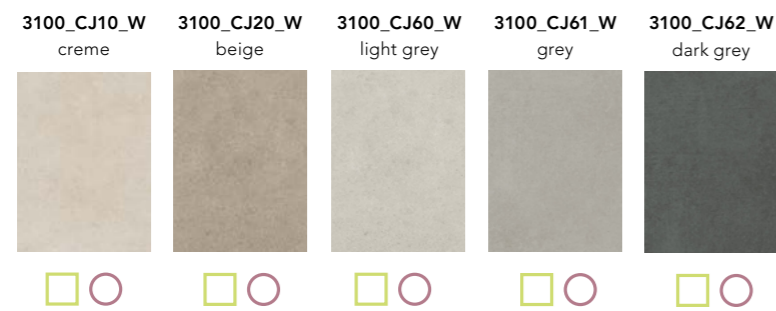

Bemusterung

Bodenfliese als Wandfliese

Wählen Sie Ihre Wandfliese passend zu den Bodenfliesen

OHIO

Bodenfliese = Wandfliese

Wählen Sie Ihr Format