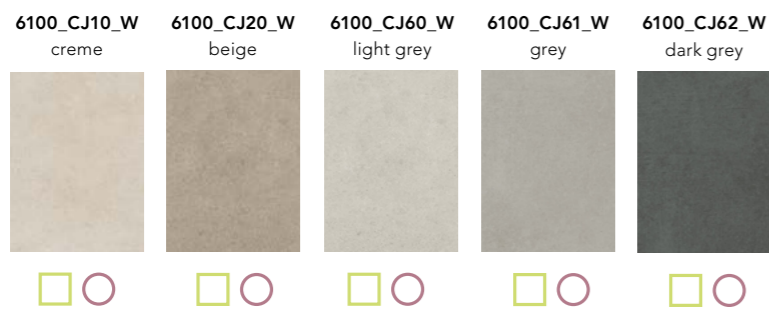

Bodenfliese als Wandfliese

Individueller Mehrbedarf

OHIO

Wählen Sie Ihr Format