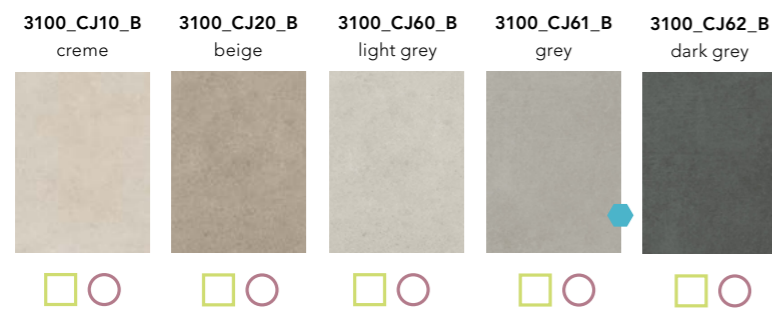

Bemusterung Bodenfliesen

Wählen Sie Ihre Bodenfliese

OHIO

Wählen Sie Ihr Format

Wählen Sie Ihre Bodenfliese