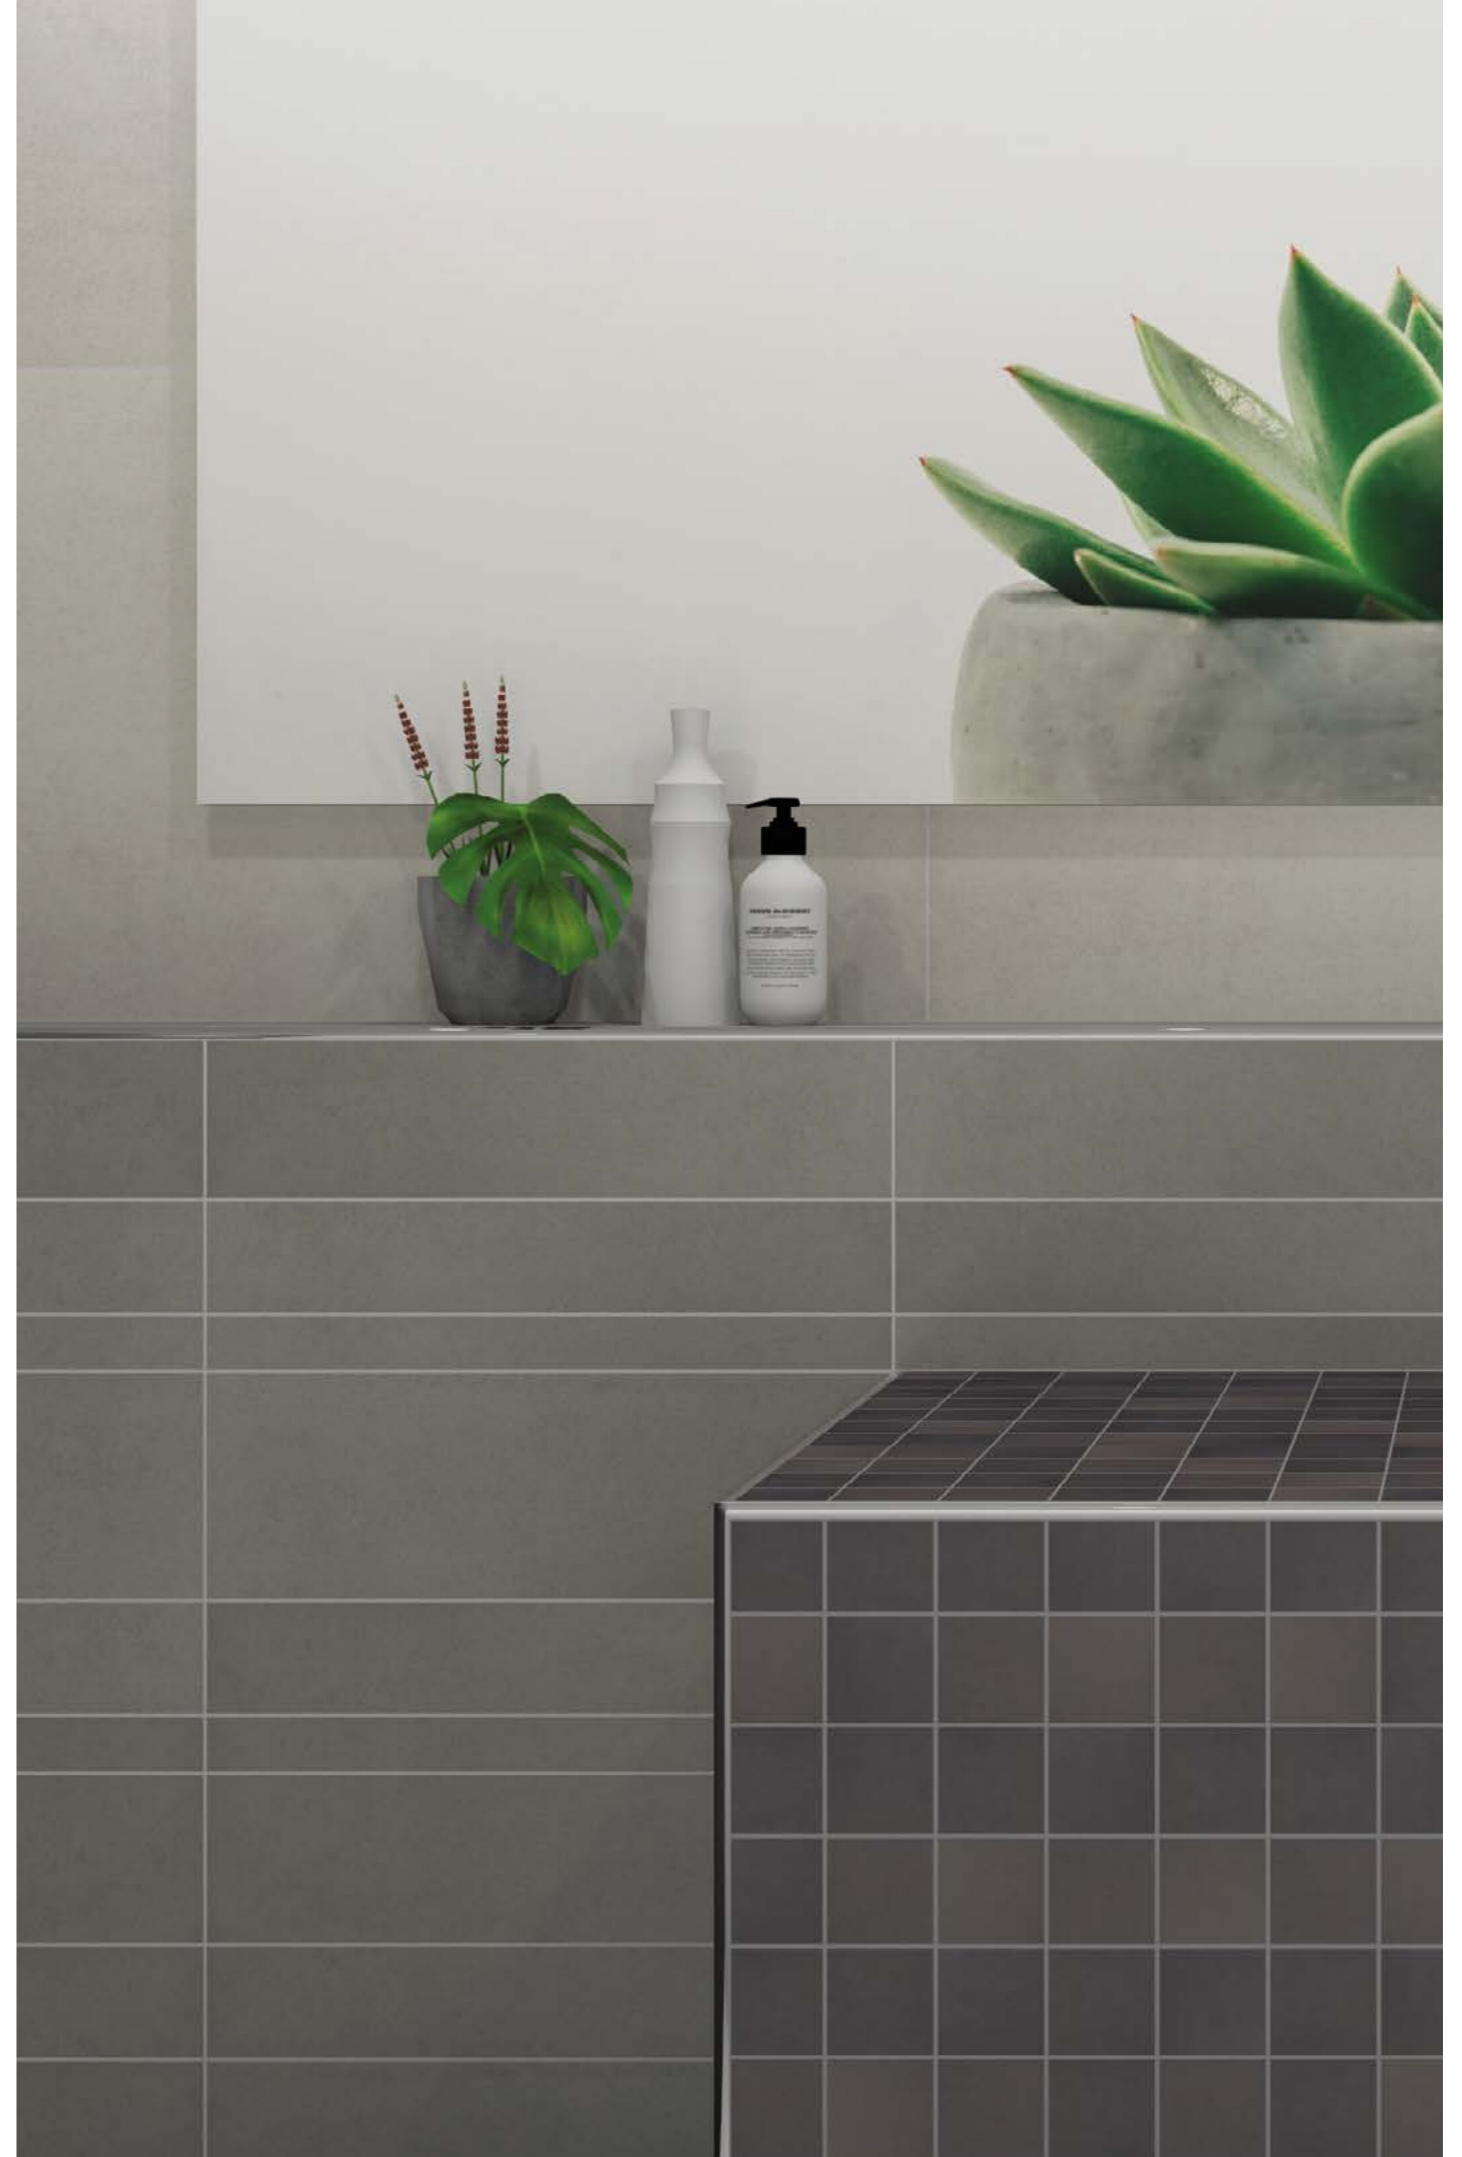

Schienenprogramm

Schlüter

Jolly-P

Bestell-Nr.:   Bezeichnung

4010_W	Schlüterschiene Jolly-P Kunststoff weiß	PURE BASIC
4010_BW	Schlüterschiene Jolly-P Kunststoff brillantweiß	

Jolly

Bestell-Nr.:   Bezeichnung

4010_MC	Schlüterschiene Jolly Messing verchromt
4010_EB	Schlüterschiene Jolly Edelstahl gebürstet

Jolly-TS

Bestell-Nr.:   Bezeichnung

4110_TSLA	Alu strukturbeschichtet hellanthrazit
4110_TSSG	Alu strukturbeschichtet steingrau
4110_TSC	Alu strukturbeschichtet creme

Die Schiene für den Feinschliff

Schlüter-Schiene ist ein spezielles Profil zum Schutz und zur dekorativen Gestaltung der Außenkanten an Fliesenflächen, die im rechten Winkel aneinanderstoßen.

Bad 1 | Hauptbad immer mit Dusche
je nach Grundriss zusätzliche Badewanne

Bad 2 | Zweitbad mit Dusche oder Badewanne und/oder WC

Farbabweichungen aus drucktechnischen Gründen möglich