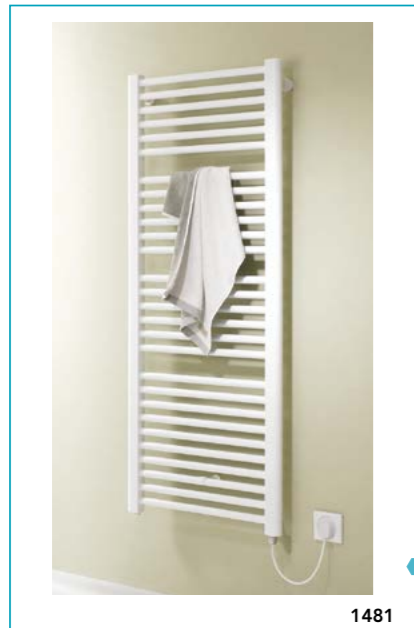

Bemusterung Heizkörper

PURE BASIC

Kermi Basic -E gerade

Bestell-Nr.: 1480
1172 x 599 mm weiß

Kermi Casteo -E

Bestell-Nr.: 1482
1259 x 600 mm weiß

Bestell-Nr.: 1481
1770 x 599 mm weiß

Bestell-Nr.: 1483
1533 x 600 mm weiß

Reiner Elektrobetrieb,
Anschlussposition laut Fachplanung

Reiner Elektrobetrieb,
Anschlussposition laut Fachplanung

☐ **Bad 1** | Hauptbad immer mit Dusche
je nach Grundriss zusätzliche Badewanne

☐ **Bad 2** | Zweitbad mit Dusche oder Badewanne und/oder WC